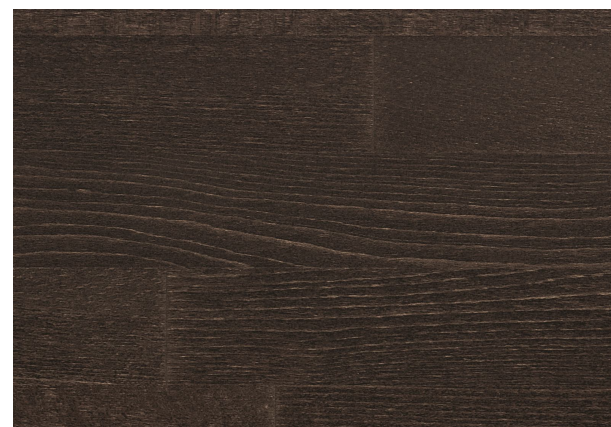

TINTE LEGNO

Disponibili per Faggio – Rovere

288 dec

Tabacco
Tobacco
Tabac
Tabak
Tabaco

305 s

Bianco S
White S
Blanc S
Weiss S
Blanco S

311 n

Sbiancato
Whitened wood
Blanchi
Bleichesholz
Madera blanqueada